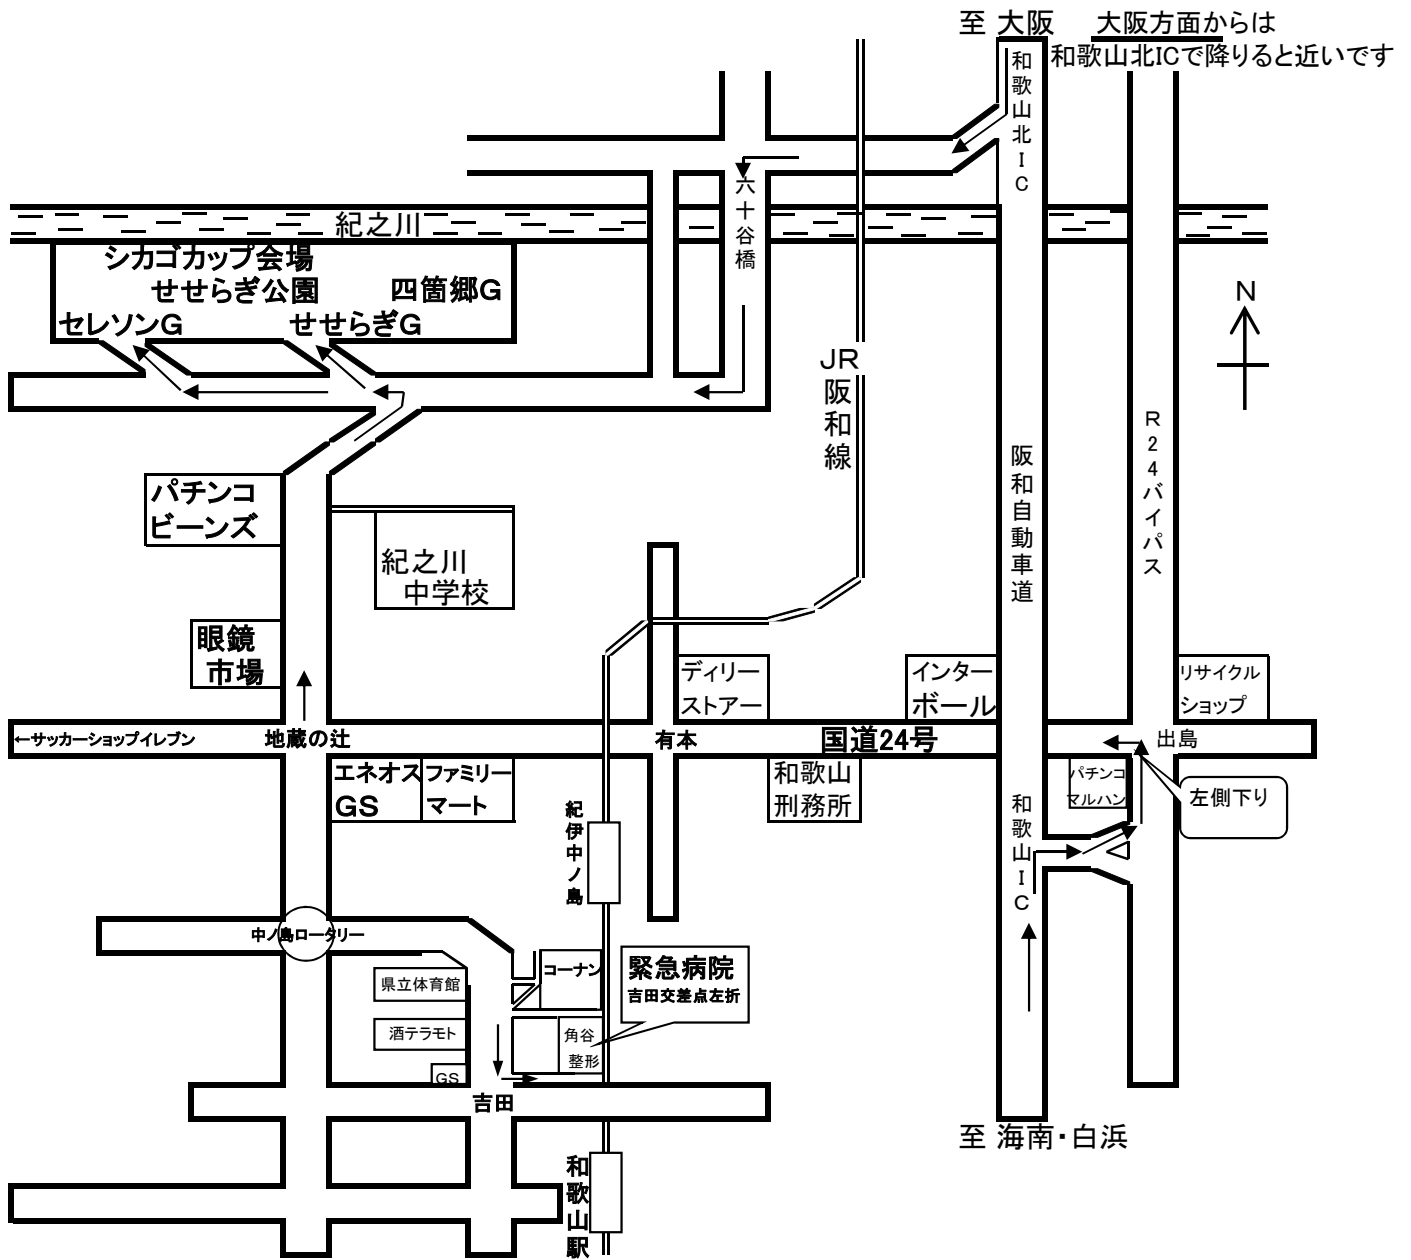

シカゴカップ大会会場(せせらぎ公園)