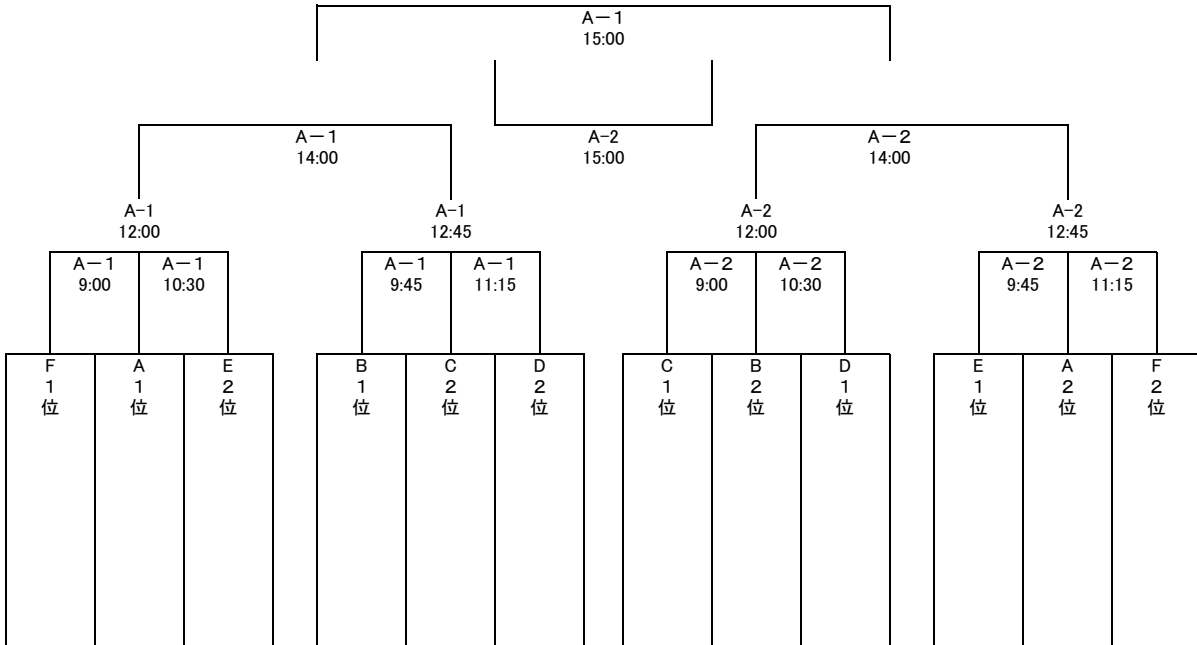

〇6年生大会

7月31日(日) 15分-5分-15分

Cooling Break(3分間ランニングタイム)を前後半採用。

副審は、中学生 主審は、右側チームが前半、上側チームが後半

決勝トーナメント

※表彰は3位まで 最優秀選手1名 優秀選手3名選出