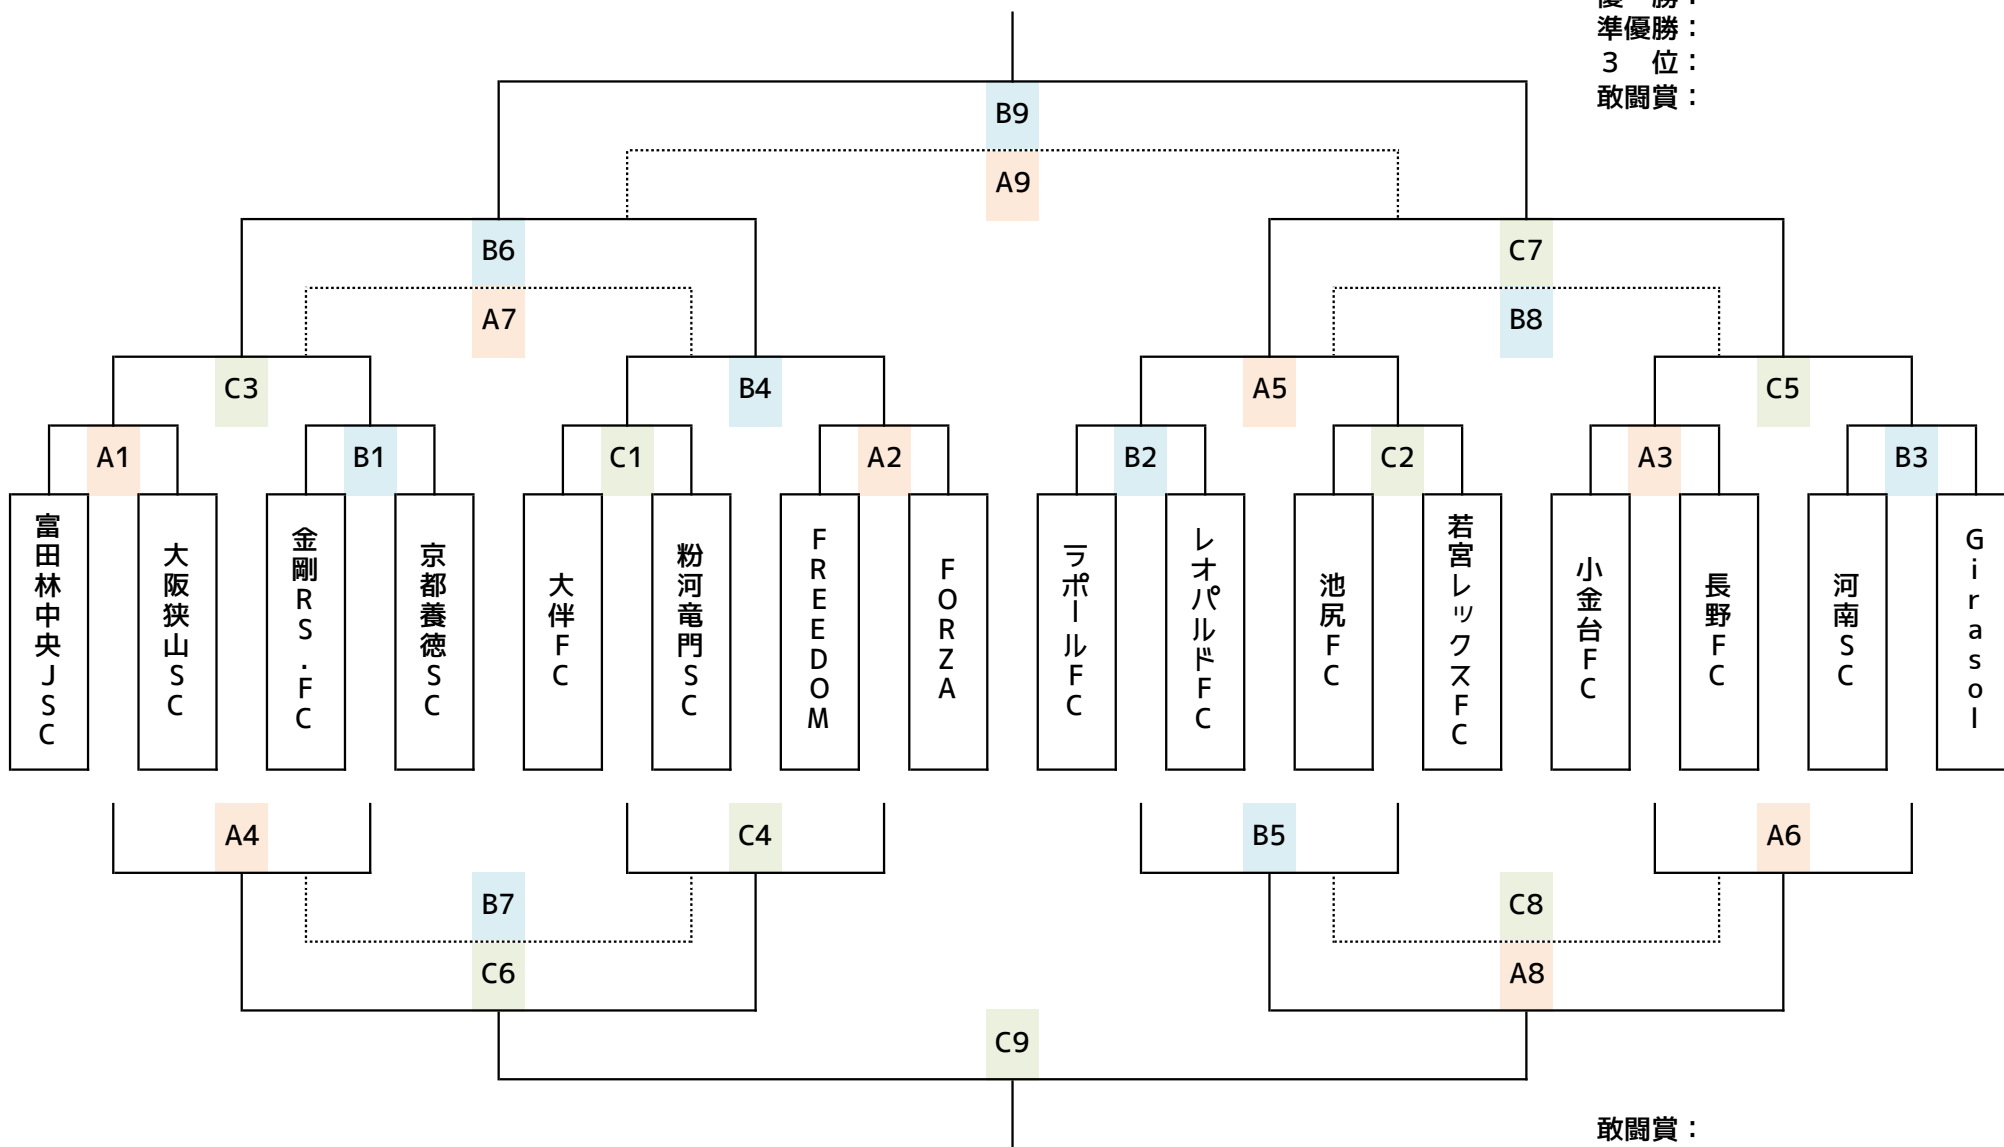

U-11 FREEDOM CUP 2017

優勝：
準優勝：
3位：
敢闘賞：