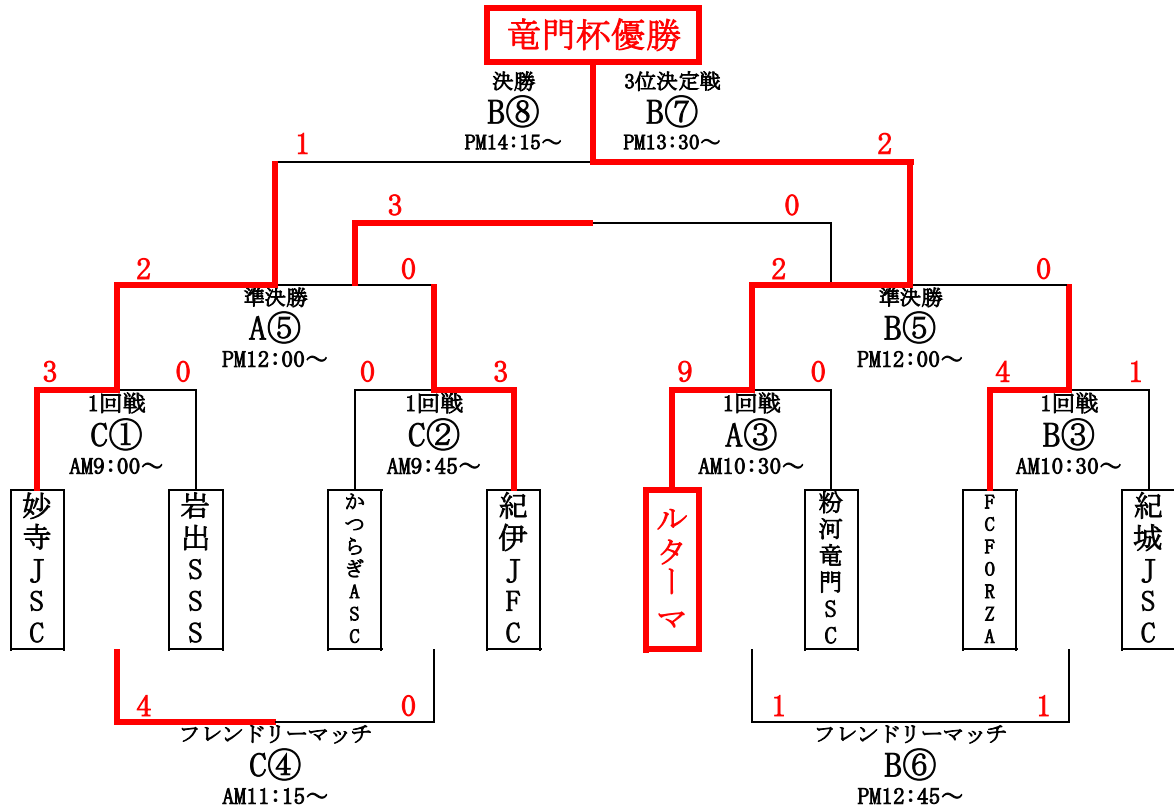

竜門杯(3, 4位グループトーナメント)