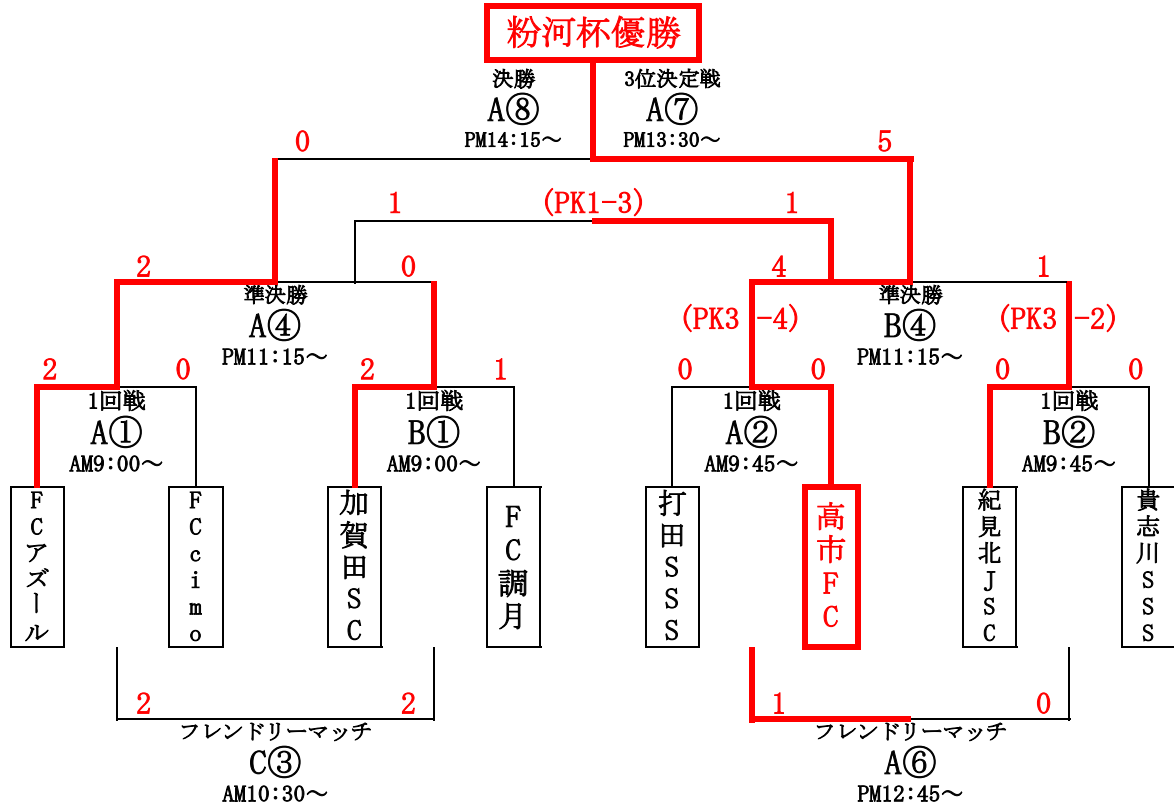

第22回 粉河カップ結果 粉河杯(決勝トーナメント)