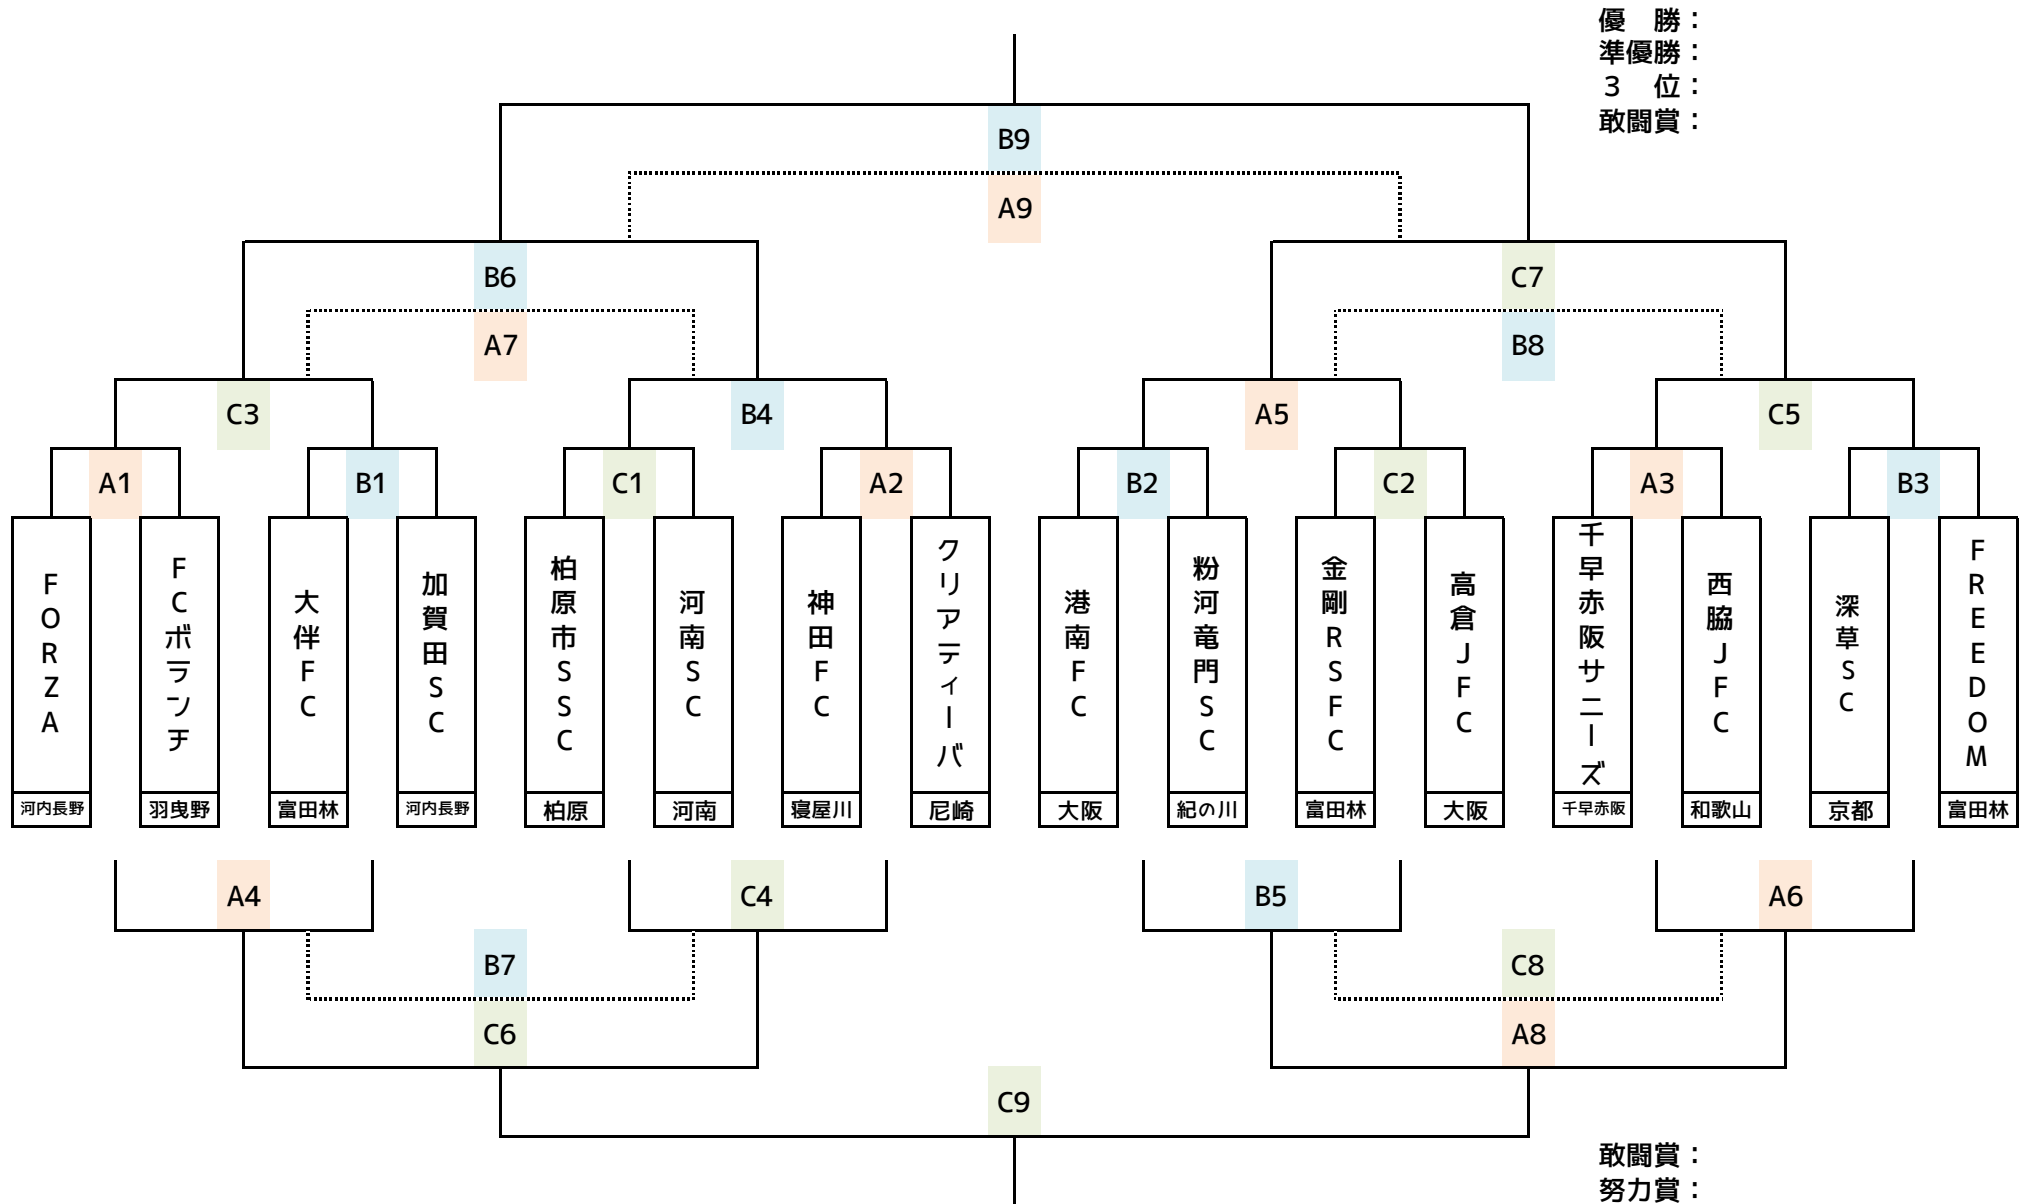

トーナメント表

U-12 FREEDOM CUP 2018