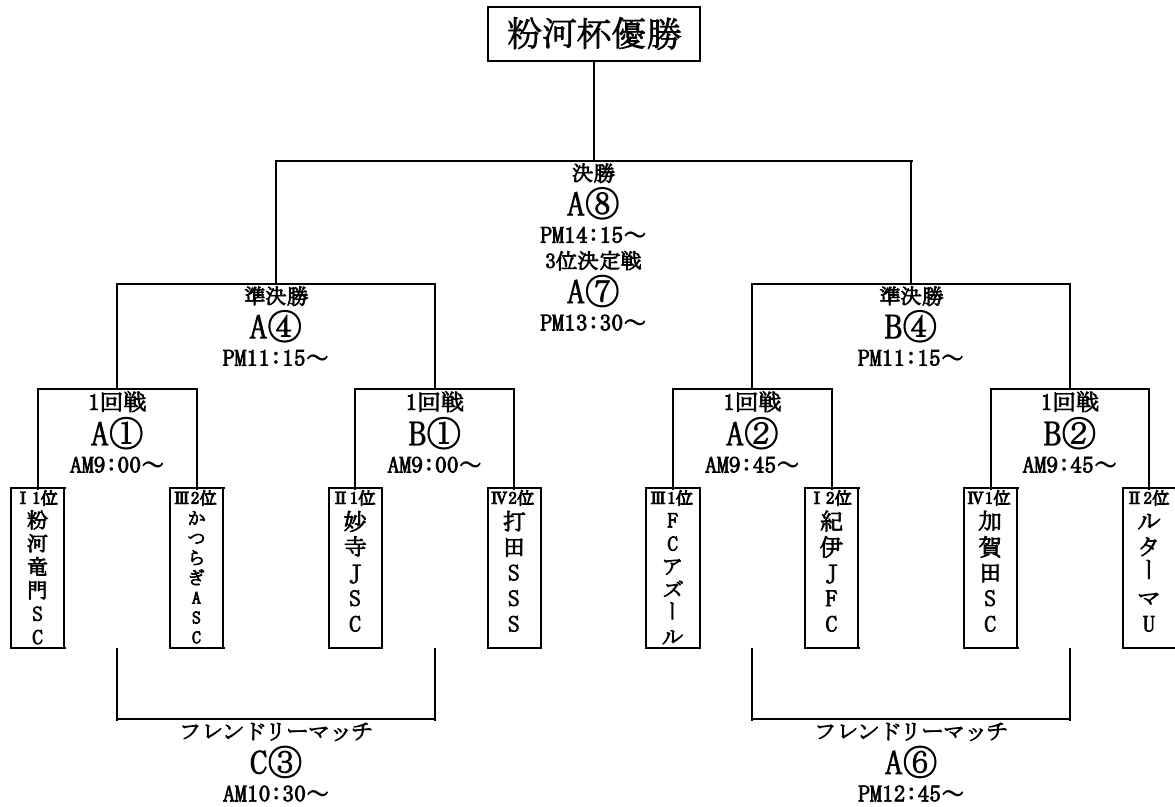

第21回 粉河カップ 粉河杯(決勝トーナメント)