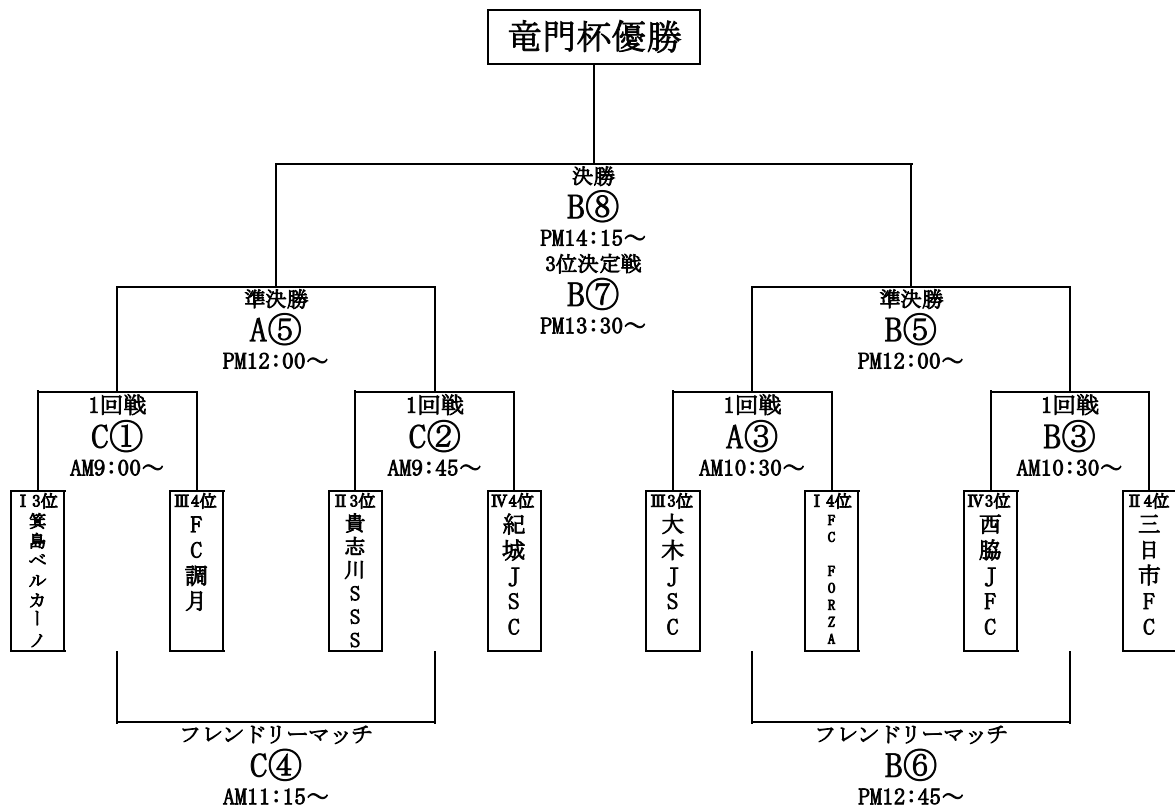

竜門杯(3, 4位グループ トーナメント)