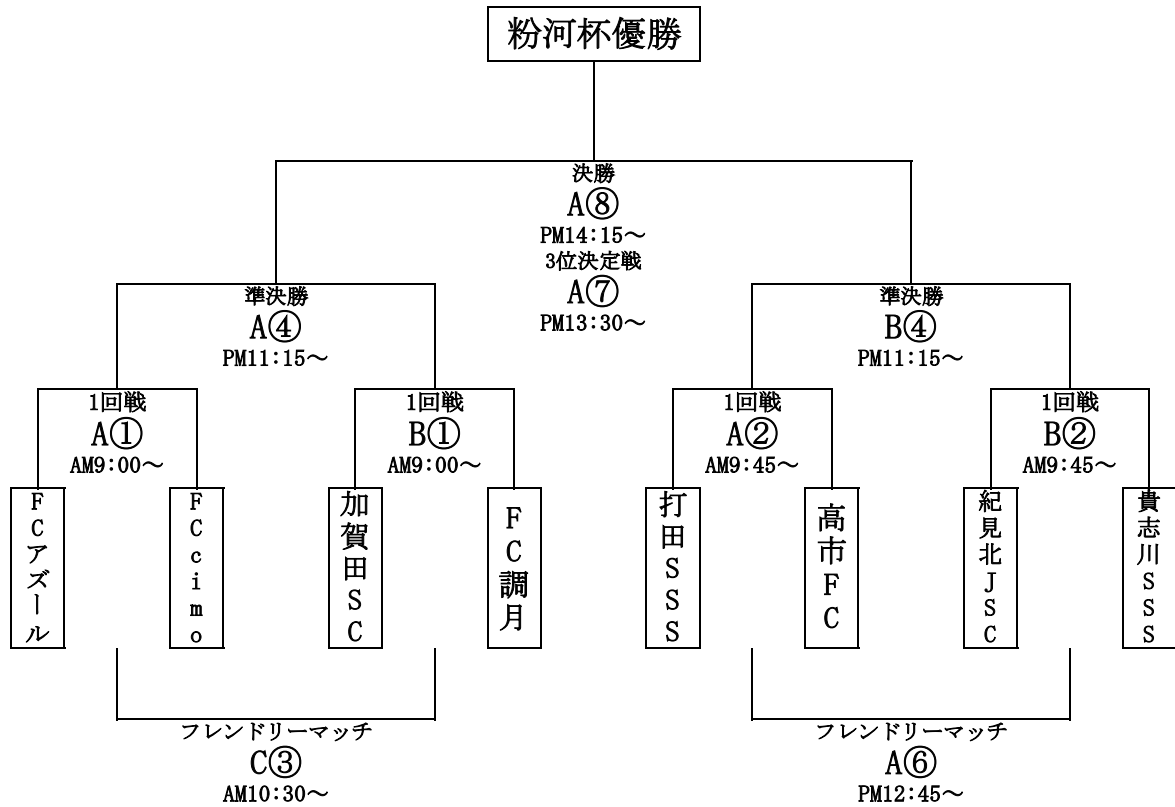

## 第22回 粉河カップ 粉河杯(決勝トーナメント)

## 竜門杯(3, 4位グループ トーナメント)