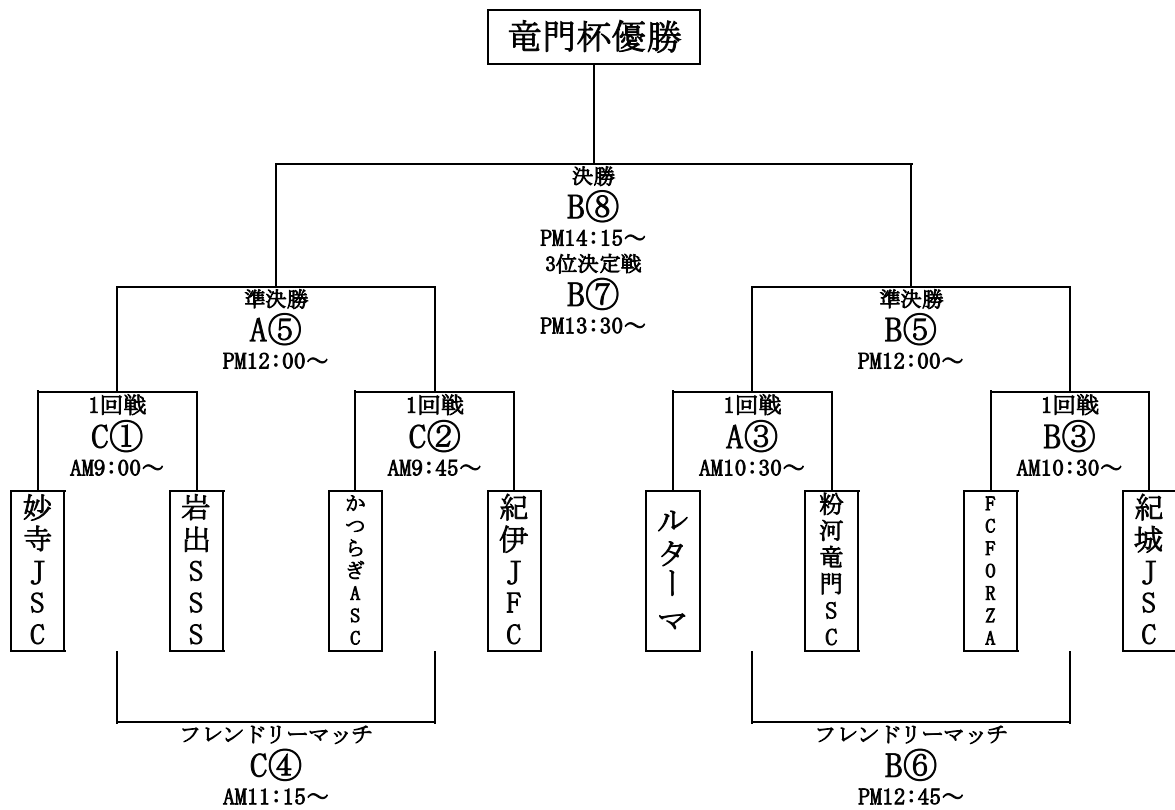

## 第22回 粉河カップ 粉河杯(決勝トーナメント)

## 竜門杯(3, 4位グループ トーナメント)