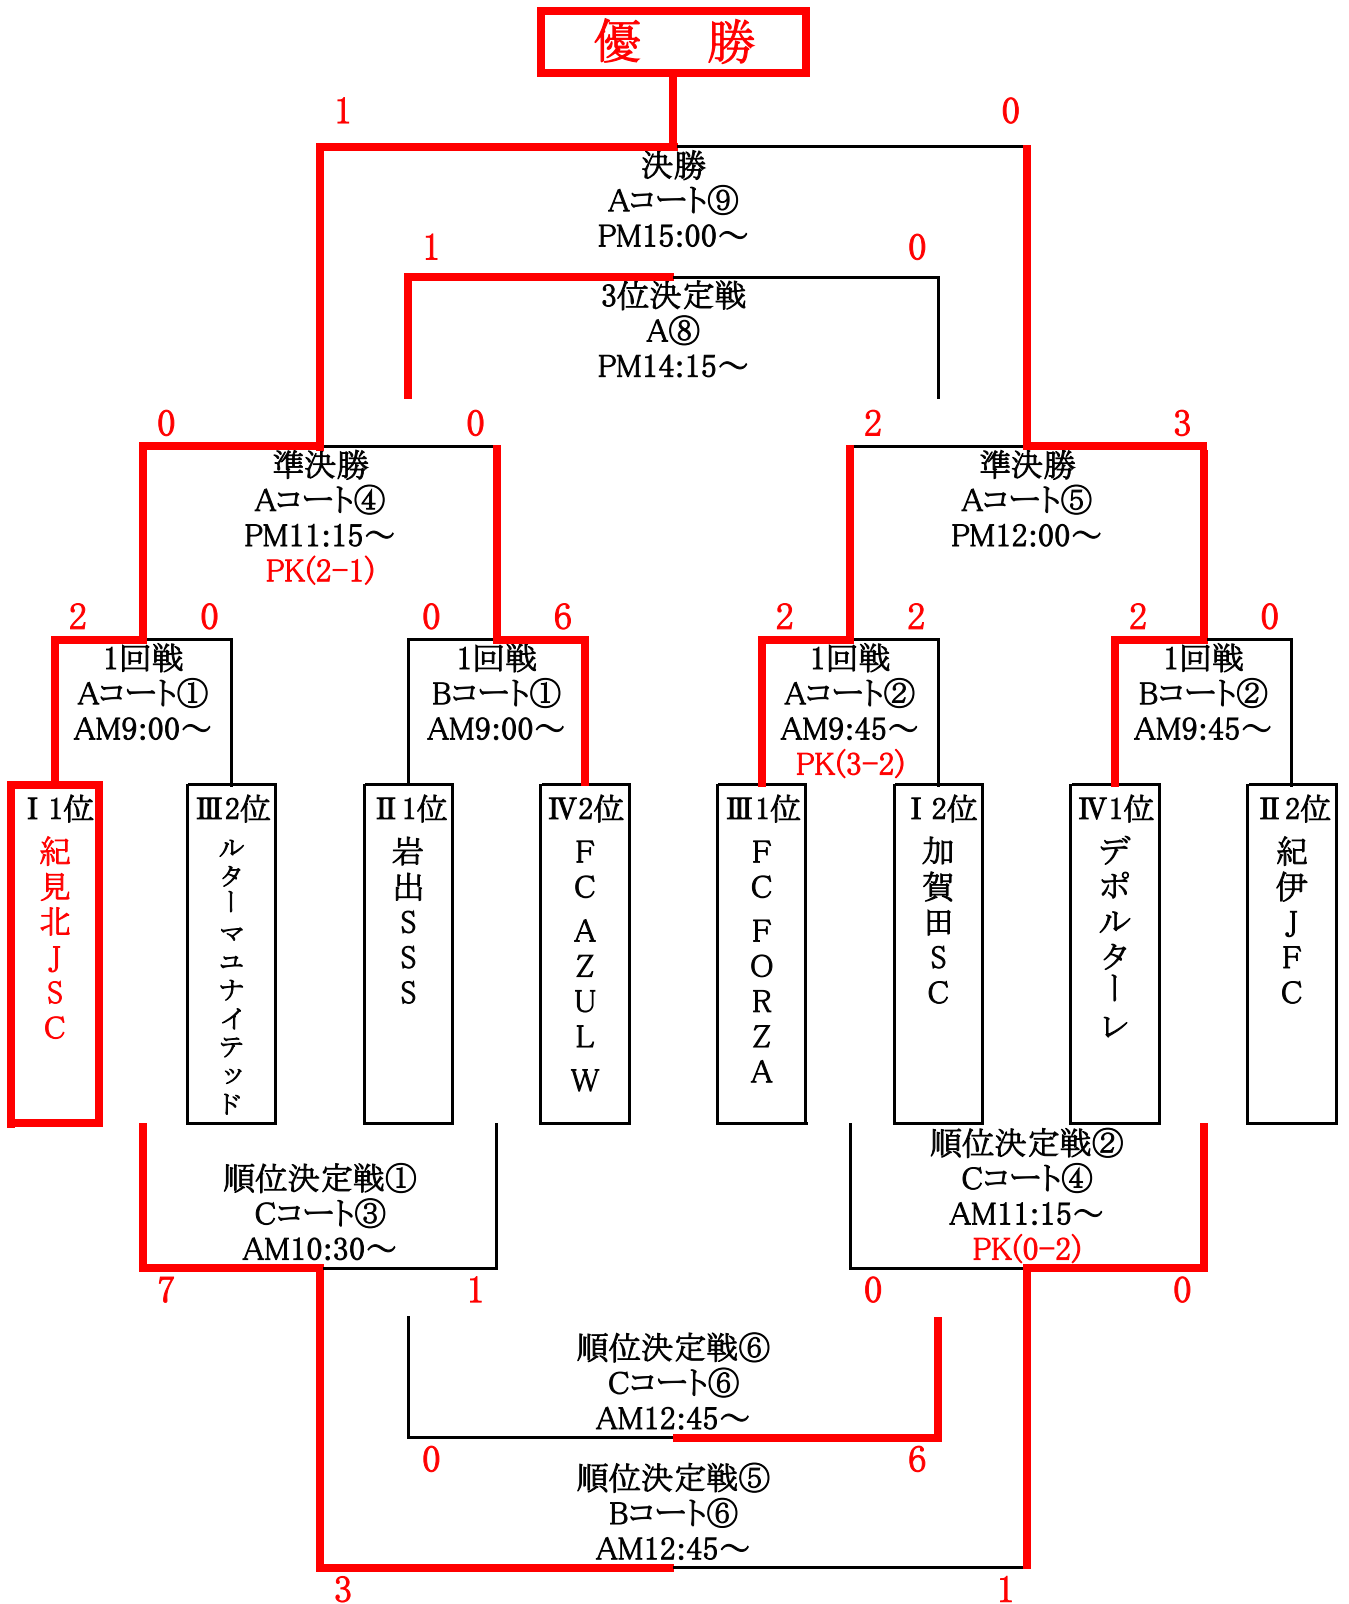

第25回粉河カップ 2日目 決勝トーナメントA,Bコート

粉河杯 優勝 紀見北JSC・準優勝 デポルターレ・3位 FC AZUL W・4位FC FORZA・5位 ルターマ

竜門杯 優勝 粉河竜門SC・準優勝 FC AZUL B・3位 妙寺JSC W・4位FC cimo・5位 かつらぎASC

《Aコート》

令和4年12月11日

	kickoff	粉河運動場多目的グラウンド(東側)						主審	副審
①粉河杯1回戦	9:00 ~	I 1位	紀見北JSC	2	VS	0	ルターマ	III 2位	相互審判 左前半・右後半
②粉河杯1回戦	9:45 ~	III 1位	FC FORZA	2 (3 PK)	VS	2 (2)	加賀田SC	I 2位	相互審判 左前半・右後半
③竜門杯1回戦	10:30 ~	III 3位	かつらぎASC	0	VS	2	FC AZUL B	I 4位	相互審判 左前半・右後半
④粉河杯準決勝	11:15 ~	A ①勝	紀見北JSC	0 (2 PK)	VS	0 (1)	FC AZUL W	B ①勝	相互審判 左前半・右後半
⑤粉河杯準決勝	12:00 ~	A ②勝	FC FORZA	2	VS	3	デポルターレ	B ②勝	相互審判 左前半・右後半
⑥竜門杯準決勝	12:45 ~	A ③勝	FC AZUL B	4	VS	0	FC Cimo	B ③勝	相互審判 左前半・右後半
⑦	13:30 ~	Aコートライン引き							
⑧粉河杯3位決定	14:15 ~	A ④負	FC AZUL W	1	VS	0	FC FORZA	A ⑤負	相互審判 左前半・右後半
⑨粉河杯決勝戦	15:00 ~	A ④勝	紀見北JSC	1	VS	0	デポルターレ	A ⑤勝	大会本部

《Bコート》

	kickoff	粉河運動場多目的グラウンド(西側)						主審	副審
①粉河杯1回戦	9:00 ~	II 1位	岩出SSS	0	VS	6	FC AZUL W	IV 2位	相互審判 左前半・右後半
②粉河杯1回戦	9:45 ~	IV 1位	デポルターレ	2	VS	0	紀伊JFC	II 2位	相互審判 左前半・右後半
③竜門杯1回戦	10:30 ~	IV 3位	浜寺昭和東浅香山	1 (5 PK)	VS	1 (6)	FC Cimo	II 4位	相互審判 左前半・右後半
④竜門杯準決勝	11:15 ~	C ①勝	粉河竜門SC	2	VS	1	妙寺JSC	C ②勝	相互審判 左前半・右後半
⑤順位決定戦③	12:00 ~	C ①負	貴志川SSS	2	VS	3	FC調月	C ②負	相互審判 左前半・右後半
⑥順位決定戦⑤	12:45 ~	C ③勝	ルターマ	3	VS	1	紀伊JFC	C ④勝	相互審判 左前半・右後半
⑦順位決定戦⑦	13:30 ~	B ⑤勝	FC調月	1	VS	5	かつらぎASC	C ⑤勝	相互審判 左前半・右後半
⑧竜門杯3位決定	14:15 ~	B ④負	妙寺JSC	10	VS	0	FC Cimo	A ⑥負	相互審判 左前半・右後半
⑨竜門杯決勝戦	15:00 ~	B ④勝	粉河竜門SC	0 (3 PK)	VS	0 (2)	FC AZUL B	A ⑥勝	相互審判 左前半・右後半

第25回 粉河カップ 粉河杯(決勝トーナメント)

第25回 粉河カップ 竜門杯(3位,4位グループトーナメント)