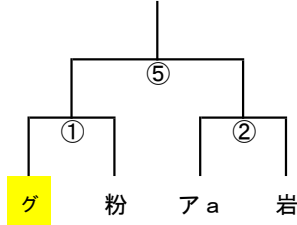

2024年 4年大会那賀予選 試合予定

更新日 2024/10/6

10月6日（日）桃源郷

午前・・・8チームを2グループに分けて予選リーグ 20分1本
グループA（グランディールa. アズールb. 打田. 岩出） グループB（アズールa. 粉河竜門. 貴志川）
上位2チームが県大会決定トーナメント 下位2チームは下位トーナメントへ
※グランディールbはOP参加

時間	公園側				主審1	時間	サブグラウンド側				主審1		
9:00 予選L	グランディール	14	-	0	アズールb	打田	9:00 予選L	アズールa	2	-	1	粉河竜門	貴志川
9:25 予選L	打田	0	-	13	岩出	アズールb	9:25 予選L						
9:50 予選L	グランディール	13	-	0	打田	岩出	9:50 予選L	粉河竜門	2	-	1	貴志川	アズールa
10:25 予選L	アズールb	0	-	4	岩出	グランディール	10:25 予選L						
10:50 予選L	グランディール	5	-	0	岩出	アズールb	10:50 予選L	アズールa	1	-	0	貴志川	粉河竜門
11:15 予選L	アズールb	7	-	0	打田	グランディール	11:15 予選L						

グループA

	グa	アb	打	岩	勝	負	引	勝点	得	失	差	順位
グa	○	○	○	○	3	0		9	32	0		1
アb	x	○	x	x	1	2		3	7	18		3
打	x	x	○	x	0	3		0	0	33		4
岩	x	○	○	○	2	1		6	17	5		2

グループB

	アa	粉	貴	勝	負	引	勝点	得	失	差	順位
アa	○	○	○	2	0		6	3	1		1
粉	x	○	○	1	1		3	3	3		2
貴	x	x	○	0	2		0	1	3		3

午後

県大会決定トーナメント 試合時間15-5-15
※同点の場合、即3人制PK合戦へ