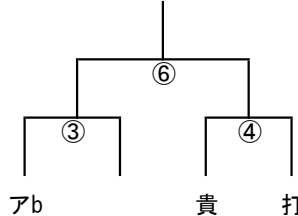

下位トーナメント 試合時間15-5-15
※同点の場合、即3人制PK合戦へ