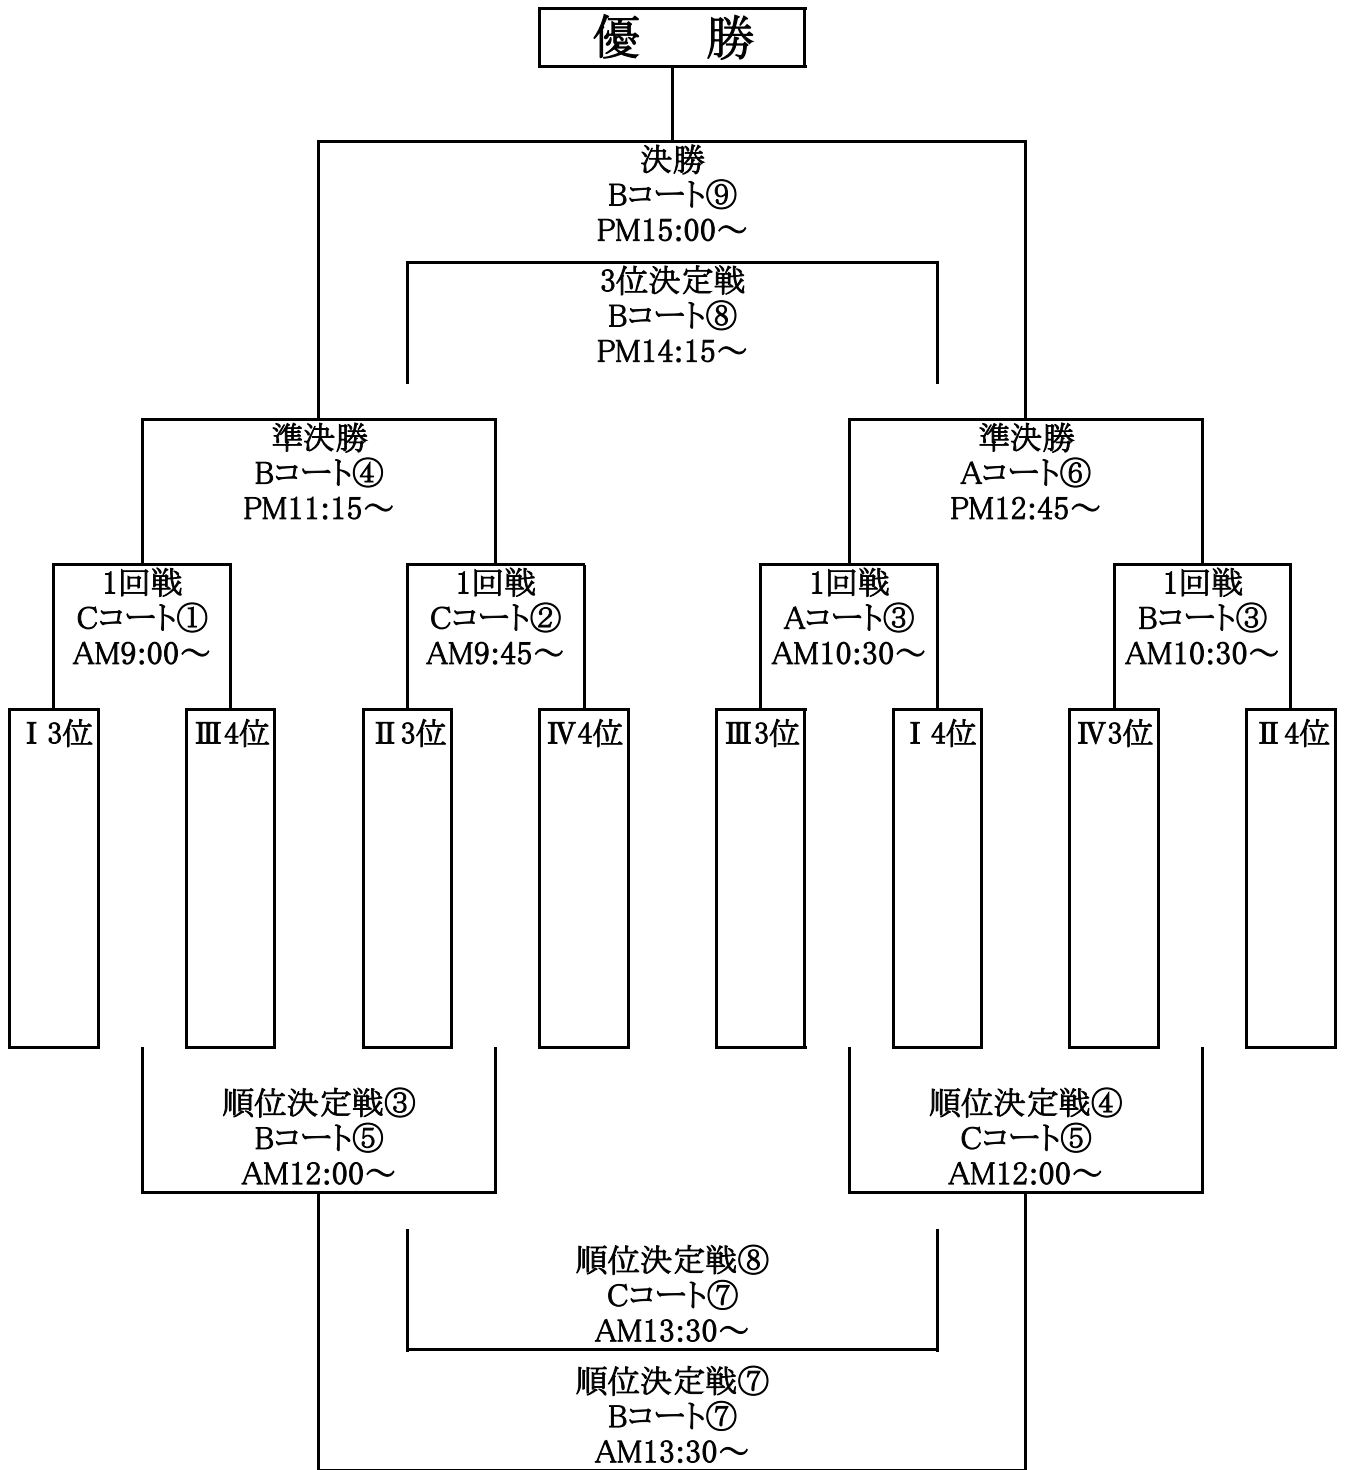

第27回 粉河カップ 竜門杯(3位,4位グループトーナメント)