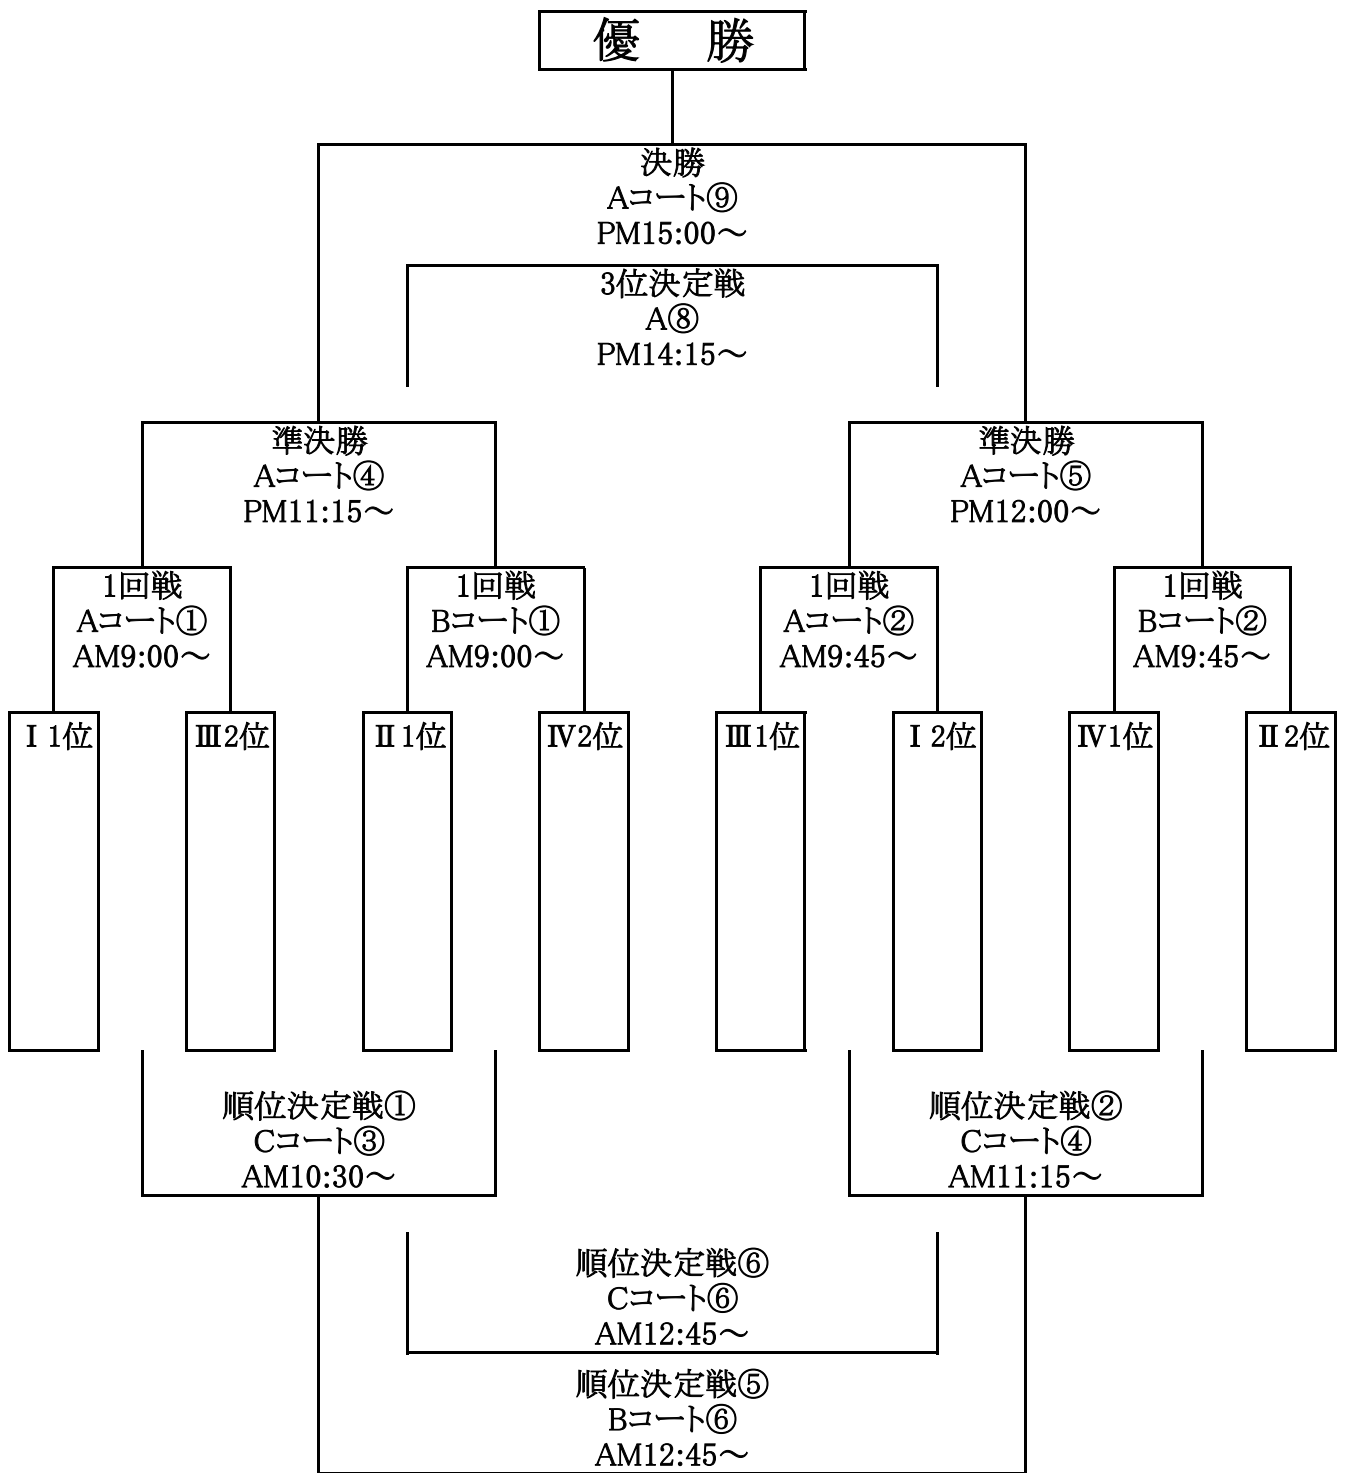

第27回 粉河カップ 粉河杯(決勝トーナメント)