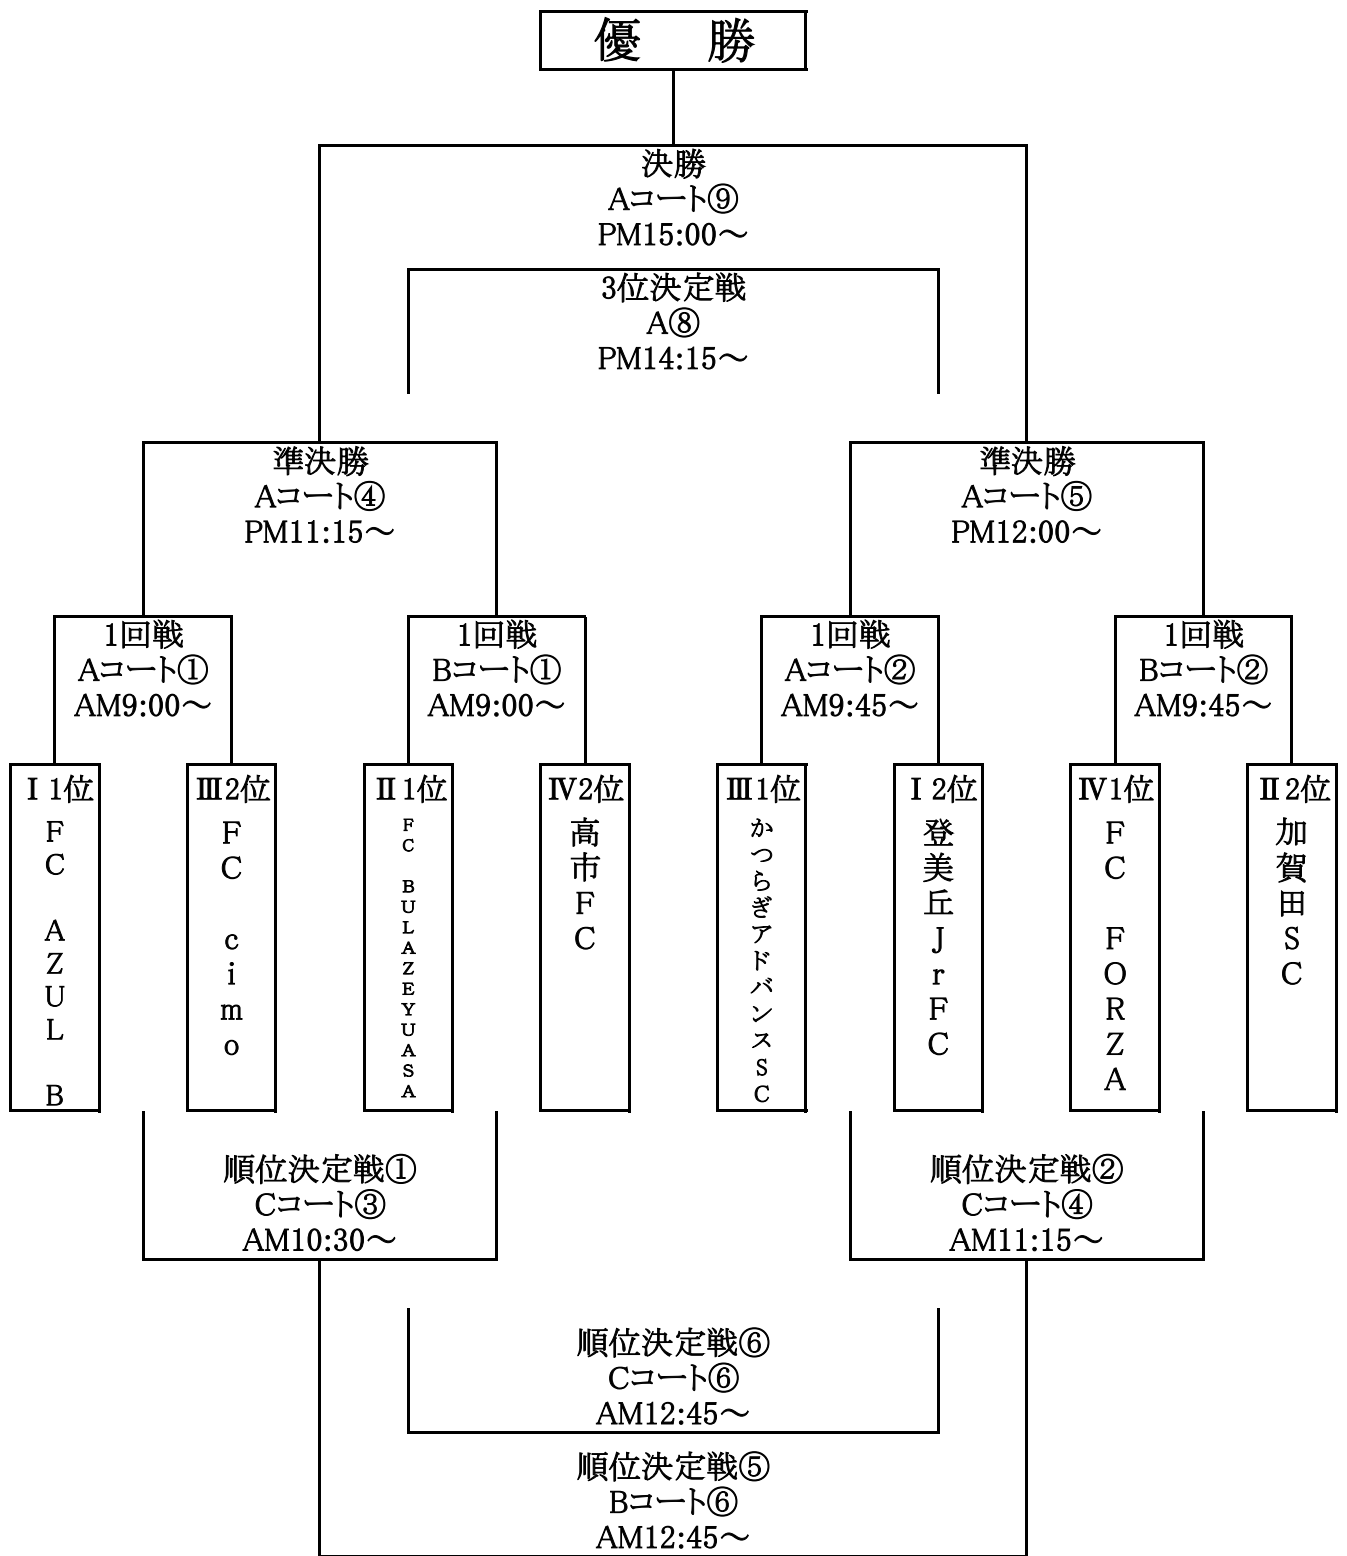

第27回 粉河カップ 粉河杯(決勝トーナメント)