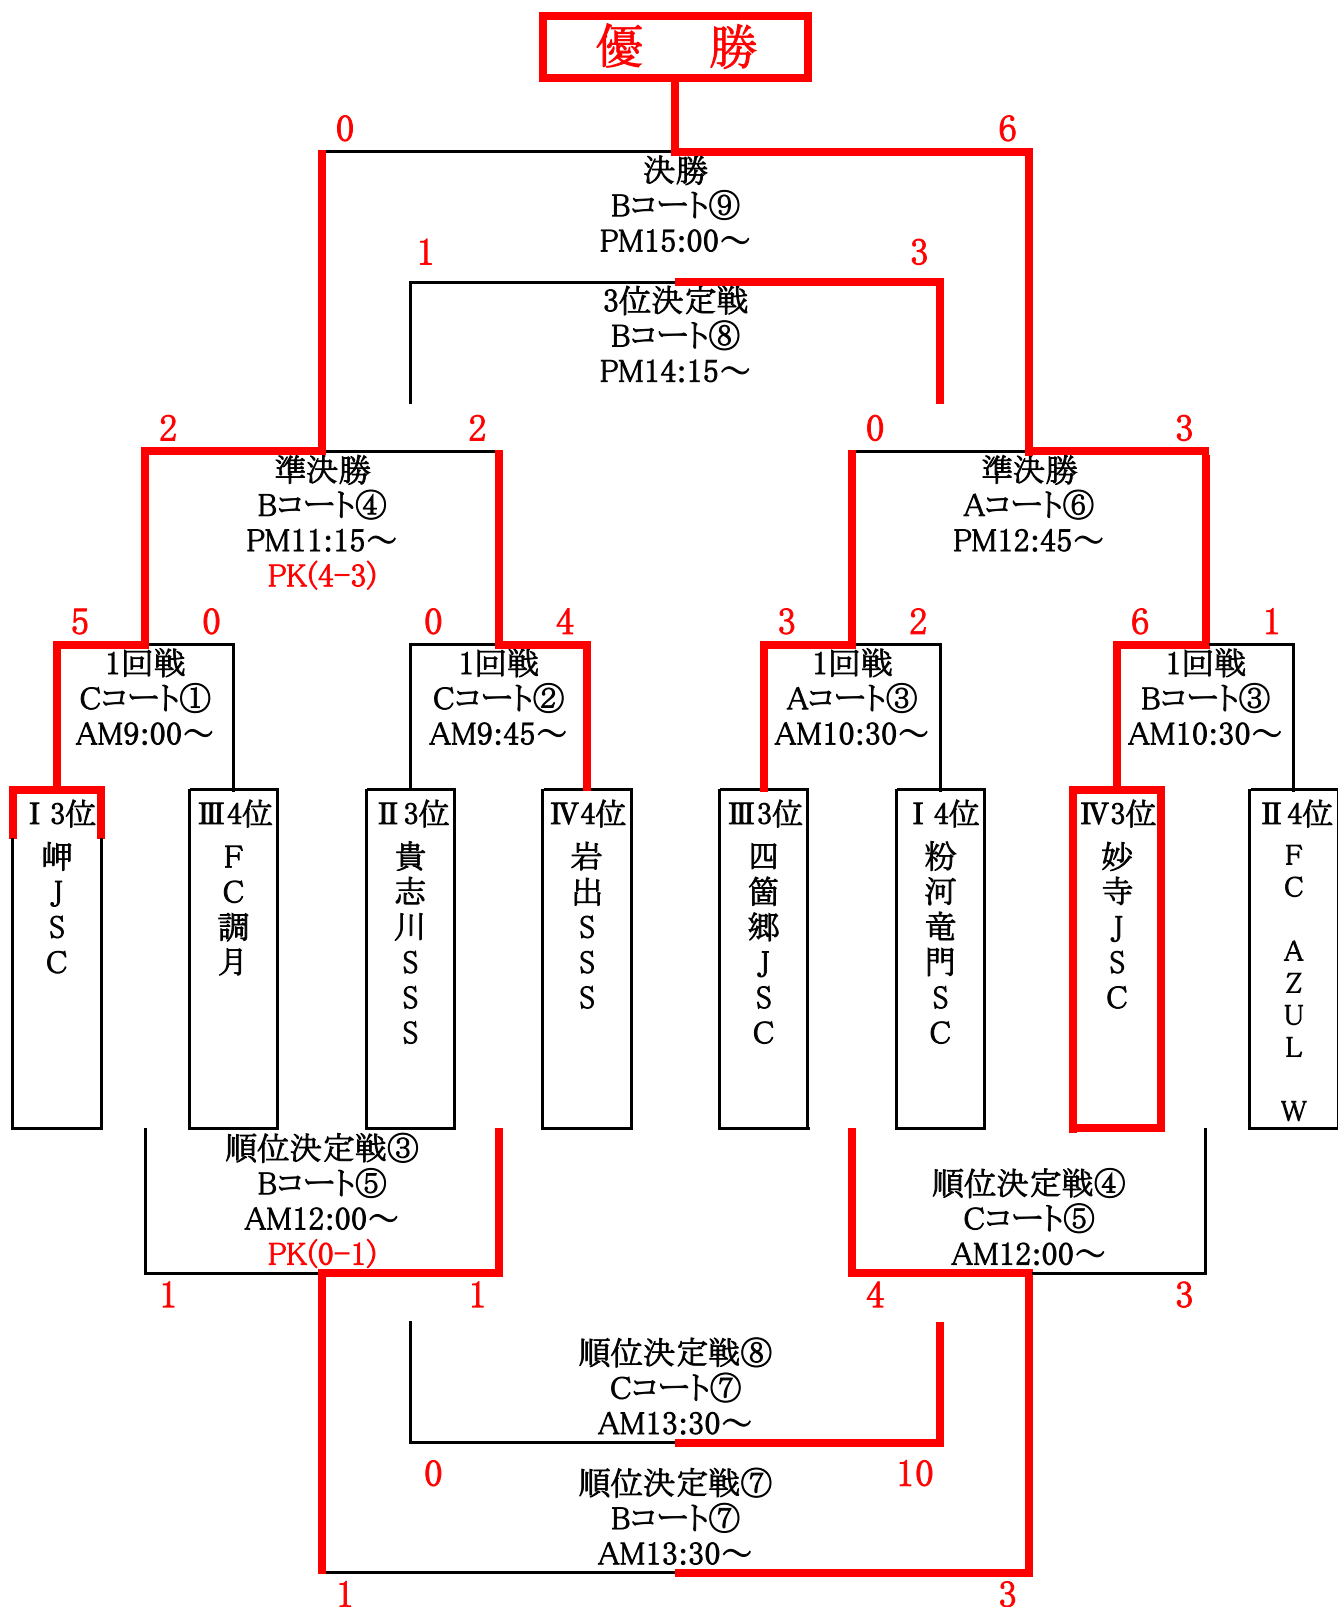

第27回粉河カップ 2日目 決勝トーナメントCコート

※1 試合を円滑に進行できるよう開始5分前にはピッチ前集合をお願いします。

※2 試合終了後、選手同士の握手のみで相手チームへの挨拶は省略させていただきます。

※3 審判をされる方は試合開始前に本部までお越し下さい。

《Cコート》

令和6年12月15日(日)

| | kickoff | 粉河運動場ソフトAグラウンド | | | | | 主審 | 副審 | |
|---------|---------|----------------|-----------|---------|----------|---------|-----------|---------------|-----------------|
| ①竜門杯1回戦 | 9:00 ~ | I 3 位 | 岬JSC | 5 | VS | 0 | FC調月 | III 4 位 | 相互審判 左前半・右後半 |
| ②竜門杯1回戦 | 9:45 ~ | II 3 位 | 貴志川SSS | 0 | VS | 4 | 岩出SSS | IV 4 位 | 相互審判 左前半・右後半 |
| ③順位決定戦① | 10:30 ~ | A ① 負 | FC Cimo | 3 | VS | 1 | 高市FC | B ① 負 | 相互審判 左前半・右後半 |
| ④順位決定戦② | 11:15 ~ | A ② 負 | かつらぎアドバンス | 5 | VS | 1 | 加賀田SC | B ② 負 | 相互審判 左前半・右後半 |
| ⑤順位決定戦④ | 12:00 ~ | A ③ 負 | 粉河竜門SC | 4 | VS | 3 | FC AZUL W | B ③ 負 | 相互審判 左前半・右後半 |
| ⑥順位決定戦⑥ | 12:45 ~ | C ③ 負 | 高市FC | 0 (1 | VS PK | 0 0) | 加賀田SC | C ④ 負 | 相互審判 左前半・右後半 |
| ⑦順位決定戦⑧ | 13:30 ~ | B ⑤ 負 | FC調月 | 0 | VS | 10 | FC AZUL W | C ⑤ 負 | 相互審判 左前半・右後半 |

第27回 粉河カップ 粉河杯(決勝トーナメント)

第27回 粉河カップ 竜門杯(3位,4位グループトーナメント)

第27回粉河カップ 1日目 予選リーグ

日 時： 令和6年12月14日(土)

競技方法： グループリーグ15分ハーフ(15-5-15)

勝ち点方式(勝ち→3点, 引き分け→1点, 負け→0点)

順位決定： リーグ戦は勝ち点⇒得失点差⇒総得点⇒直接対決

| Iブロック | 粉河竜門SC | FC AZUL B | 岬JSC | 登美丘JrFC | 勝 | 負 | 分 | 勝点 | 得失 | 順位 |
|-----------|---------|-----------|---------|---------|---|---|---|----|-----|----|
| 粉河竜門SC | | ● 0 - 4 | △ 0 - 0 | ● 0 - 8 | 0 | 2 | 1 | 1 | -12 | 4 |
| FC AZUL B | ○ 4 - 0 | | ○ 3 - 0 | ○ 2 - 1 | 3 | 0 | 0 | 9 | 8 | 1 |
| 岬JSC | △ 0 - 0 | ● 0 - 3 | | ● 0 - 2 | 0 | 2 | 1 | 1 | -5 | 3 |
| 登美丘JrFC | ○ 8 - 0 | ● 1 - 2 | ○ 2 - 0 | | 2 | 1 | 0 | 6 | 9 | 2 |