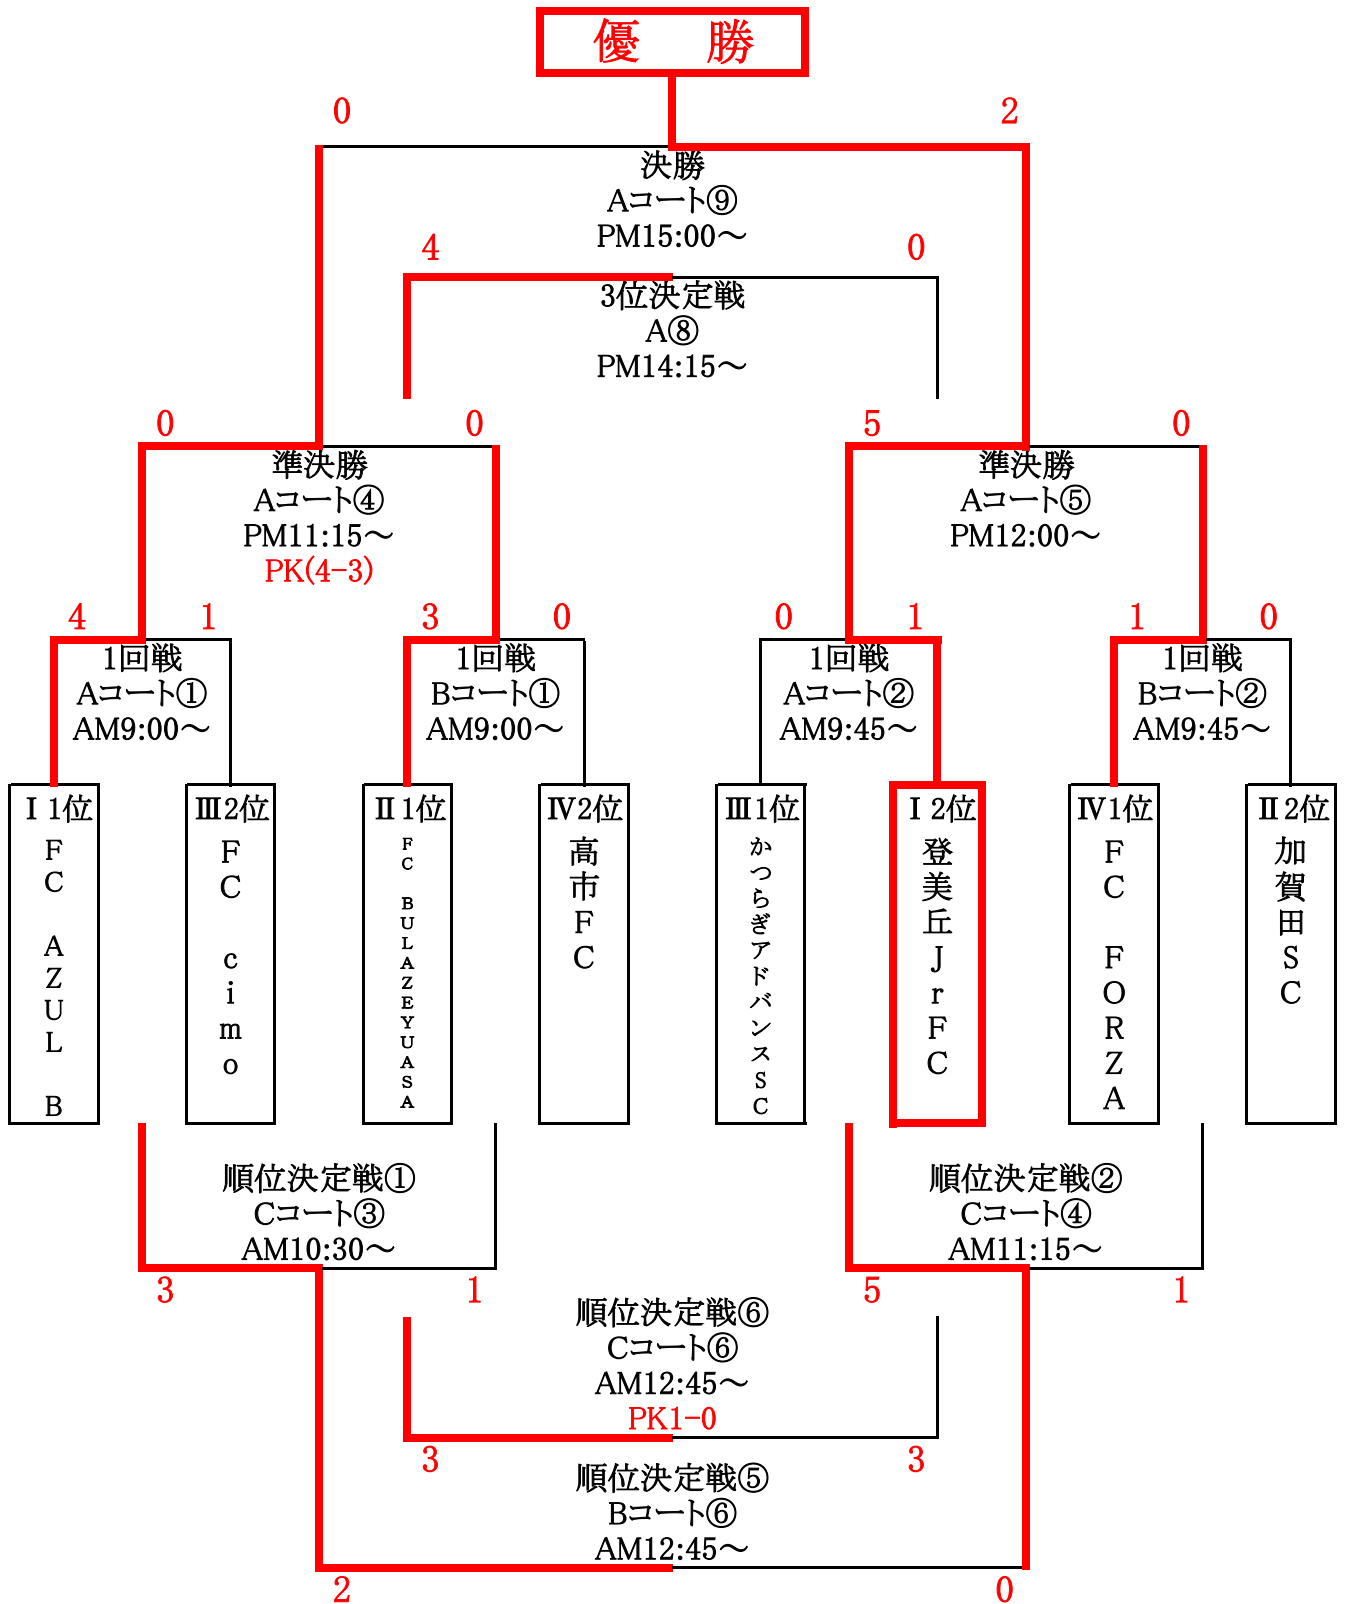

第27回粉河カップ 2日目 決勝トーナメントCコート

※1 試合を円滑に進行できるよう開始5分前にはピッチ前集合をお願いします。

※2 試合終了後、選手同士の握手のみで相手チームへの挨拶は省略させていただきます。

※3 審判をされる方は試合開始前に本部までお越し下さい。

《Cコート》

令和6年12月15日(日)

| | kickoff | 粉河運動場ソフトAグラウンド | | | | | 主審 | 副審 | |
|---------|---------|----------------|-----------|---------|----------|---------|-----------|---------------|-----------------|
| ①竜門杯1回戦 | 9:00 ~ | I 3 位 | 岬JSC | 5 | VS | 0 | FC調月 | III 4 位 | 相互審判 左前半・右後半 |
| ②竜門杯1回戦 | 9:45 ~ | II 3 位 | 貴志川SSS | 0 | VS | 4 | 岩出SSS | IV 4 位 | 相互審判 左前半・右後半 |
| ③順位決定戦① | 10:30 ~ | A ① 負 | FC Cimo | 3 | VS | 1 | 高市FC | B ① 負 | 相互審判 左前半・右後半 |
| ④順位決定戦② | 11:15 ~ | A ② 負 | かつらぎアドバンス | 5 | VS | 1 | 加賀田SC | B ② 負 | 相互審判 左前半・右後半 |
| ⑤順位決定戦④ | 12:00 ~ | A ③ 負 | 粉河竜門SC | 4 | VS | 3 | FC AZUL W | B ③ 負 | 相互審判 左前半・右後半 |
| ⑥順位決定戦⑥ | 12:45 ~ | C ③ 負 | 高市FC | 0 (1 | VS PK | 0 0) | 加賀田SC | C ④ 負 | 相互審判 左前半・右後半 |
| ⑦順位決定戦⑧ | 13:30 ~ | B ⑤ 負 | FC調月 | 0 | VS | 10 | FC AZUL W | C ⑤ 負 | 相互審判 左前半・右後半 |

第27回 粉河カップ 粉河杯(決勝トーナメント)

第27回 粉河カップ 竜門杯(3位,4位グループトーナメント)

第27回粉河カップ 1日目 予選リーグ

日 時： 令和6年12月14日(土)

競技方法： グループリーグ15分ハーフ(15-5-15)

勝ち点方式(勝ち→3点, 引き分け→1点, 負け→0点)

順位決定： リーグ戦は勝ち点⇒得失点差⇒総得点⇒直接対決

| Iブロック | 粉河竜門SC | FC AZUL B | 岬JSC | 登美丘JrFC | 勝 | 負 | 分 | 勝点 | 得失 | 順位 |
|-----------|---------|-----------|---------|---------|---|---|---|----|-----|----|
| 粉河竜門SC | | ● 0 - 4 | △ 0 - 0 | ● 0 - 8 | 0 | 2 | 1 | 1 | -12 | 4 |
| FC AZUL B | ○ 4 - 0 | | ○ 3 - 0 | ○ 2 - 1 | 3 | 0 | 0 | 9 | 8 | 1 |
| 岬JSC | △ 0 - 0 | ● 0 - 3 | | ● 0 - 2 | 0 | 2 | 1 | 1 | -5 | 3 |
| 登美丘JrFC | ○ 8 - 0 | ● 1 - 2 | ○ 2 - 0 | | 2 | 1 | 0 | 6 | 9 | 2 |